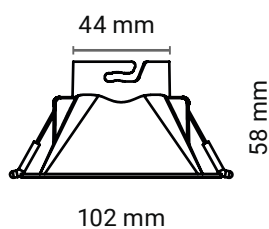

Incasso

Quadrato

Materiale ► PC

NERO

Accessorio tes incasso quadrato.

Caratteristiche generali	
Codice articolo	IPTESQN

Altre caratteristiche	
Garanzia	2 anni